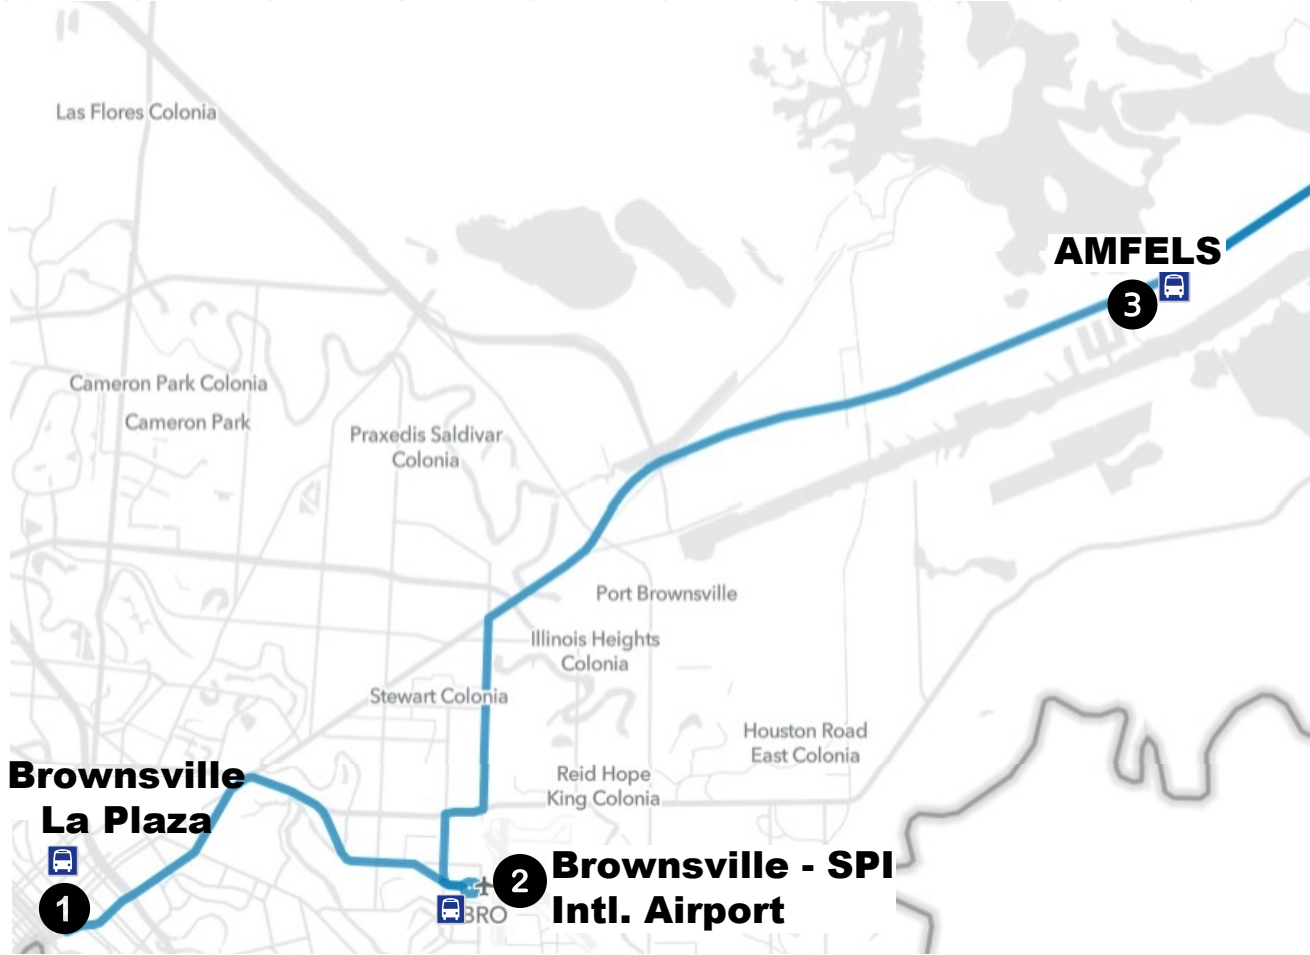

Route / Ruta

50

Brownsville - Port Isabel

Monday - Saturday Lunes - Sabado

**Serving
Servicio a**

La Plaza Bus Terminal
Downtown Brownsville
Texas Southmost College
Brownsville-SPI Airport
AMFELS Port of Brownsville
Las Palmas Shopping Center
Port Isabel
Laguna Heights
Laguna Vista

This bus stops briefly at each of these locations on all trips.
You may request to stop at other locations along the route.
Except inside the Brownsville city limits.

Este autobús se detiene brevemente en cada uno de estos lugares en todos los viajes. Puede solicitar detenerse en otros lugares a lo largo de la ruta.
Excepto dentro de los límites de la ciudad de Brownsville.

Download the Ride Systems App on your phone to follow the bus in real time!
Available on both the Google Play Store and Apple Store.

Descarga la aplicación Ride Systems en tu teléfono para seguir el autobús en tiempo real!
Disponible en Google Play Store y Apple Store.

**Information Line:
1-800-574-8322**

ValleyMetroRGV@LRGVDC.org

Lower Rio Grande Valley Development Council
Valley Metro Weslaco

Outbound / Salida					Inbound / Retorno				
La Plaza at Brownsville	Brownsville Airport	AMFELS at Port of Brownsville	Port Isabel	Laguna Vista - City Hall / Public	Laguna Vista - City Hall / Public	Port Isabel	AMFELS at Port of Brownsville	Brownsville Airport	La Plaza at Brownsville
1	2	3	4	5	5	4	3	2	1
6:00	6:20	6:40	6:55	7:10	7:15	7:30	7:45	8:05	8:25
---	5:45	5:52	6:00	6:10	6:15	6:30	6:45	7:05	7:25
7:30	7:50	8:10	8:25	8:40	8:45	9:00	9:15	9:35	9:55
8:30	8:50	9:10	9:25	9:40	9:45	10:00	10:15	10:35	10:55
10:00	10:20	10:40	10:55	11:10	11:15	11:30	11:45	12:05	12:25
12:00	12:20	12:40	12:55	1:10	1:15	1:30	1:45	2:05	2:25
1:30	1:50	2:20	2:25	2:40	2:45	3:00	3:15	3:35	3:55
2:30	2:50	3:10	3:25	3:40	3:45	4:00	4:15	4:35	4:55
4:00	4:20	4:40	4:55	5:10	5:15	5:30	5:45	6:05	6:25
5:00	5:20	5:40	5:55	6:10	6:15	6:30	6:45	7:05	7:25
6:30	6:50	7:10	7:25	7:40	7:45	8:00	8:15	8:35	---